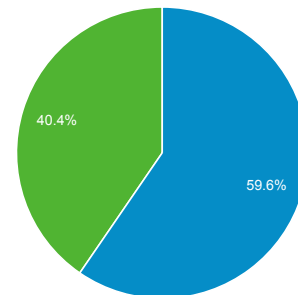

Visite per Tipo visitatore

■ New Visitor ■ Returning Visitor