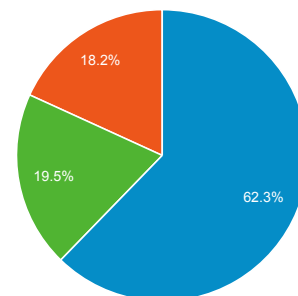

Durata media visita

00:07:19
Media sito: 00:07:19 (0,00%)

Pagine/visita

7,14
Media sito: 7,14 (0,00%)

Visualizzazioni di pagina

229.532
% del totale: 100,00% (229.532)

Frequenza di rimbalzo

37,09%
Media sito: 37,09% (0,00%)

Visite per Browser

Browser	Visite
Internet Explorer	13.328
Chrome	8.295
Firefox	6.694
Safari	2.963
Android Browser	489
Opera	144
IE with Chrome Frame	102
Safari (in-app)	67
Mozilla Compatible Agent	34
Opera Mini	18

Visite per Tipo visitatore

■ New Visitor ■ Returning Visitor

Visite per Tipo di traffico

■ organic ■ direct ■ referral ■ email

Visite per Referrer completo

■ google ■ (direct) ■ bing ■ facebook.com/ ■ orientamento.it/risorse/repertori.htm ■ Altro