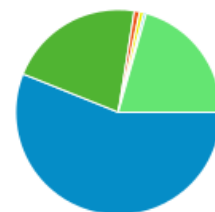

Visualizzazioni di pagina

123.036
% del totale: 100,00% (123.036)

Frequenza di rimbalzo

43,05%
Media sito: 43,05% (0,00%)

Visite per Tipo visitatore

65,48% New Visitor
11.831 Visite

34,51% Returning Visitor
6.235 Visite

Visite per Tipo di traffico

58,82% organic
10.628 Visite

21,41% direct
3.869 Visite

19,75% referral
3.569 Visite

Visite per Referrer completo

56,06% google
10.129 Visite

21,41% (direct)
3.869 Visite

0,86% bing
157 Visite

0,68% regione.piemonte.it/orienta
124 Visite

0,39% istitutoaffarisociali.it/
71 Visite

20,60% Altro
3.716 Visite