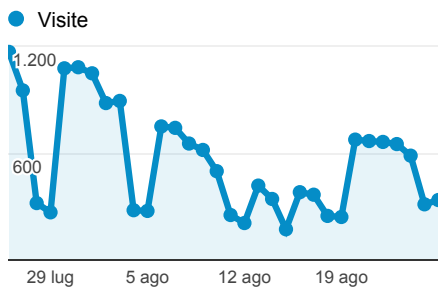

Dati mensili sito www.isfol.it

26/lug/2012 - 26/ago/2012

Visite

Visite per Browser

Browser	Visite
Internet Explorer	7.912
Chrome	4.276
Firefox	3.859
Safari	1.533
Android Browser	223
Opera	113
Mozilla Compatible Agent	78
IE with Chrome Frame	41
Opera Mini	16
Safari (in-app)	6

Visite

18.066
% del totale: 100,00% (18.066)

Visitatori unici

13.334
% del totale: 100,00% (13.334)

Durata media visita

00:09:54
Media sito: 00:09:54 (0,00%)

Pagine/visita

6,81
Media sito: 6,81 (0,00%)

Visualizzazioni di pagina

123.036
% del totale: 100,00% (123.036)

Frequenza di rimbalzo

43,05%
Media sito: 43,05% (0,00%)

Visite per Tipo visitatore

65,48% New Visitor
11.831 Visite

34,51% Returning Visitor
6.235 Visite

Visite per Tipo di traffico

58,82% organic
10.628 Visite

21,41% direct
3.869 Visite

19,75% referral
3.569 Visite

Visite per Referrer completo

56,06% google
10.129 Visite

21,41% (direct)
3.869 Visite

0,86% bing
157 Visite