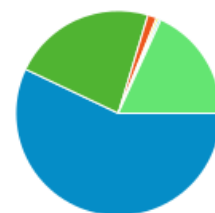

Visite per Browser

Browser	Visite
Internet Explorer	17.859
Chrome	9.891
Firefox	9.131
Safari	3.206
Android Browser	557
Opera	147
IE with Chrome Frame	103
Safari (in-app)	73
Mozilla Compatible Agent	31
Opera Mini	17

Visite per Tipo visitatore

**57,72% New Visitor**  
23.690 Visite

**42,27% Returning Visitor**  
17.349 Visite

Visite per Tipo di traffico

**60,53% organic**  
24.842 Visite

**22,62% direct**  
9.284 Visite

**16,83% referral**  
6.910 Visite

**0,02% Altro**  
3 Visite

Visite per Referrer completo

**57,03% google**  
23.408 Visite

**22,62% (direct)**  
9.284 Visite

**1,42% bing**  
586 Visite

**0,38% babylon**  
158 Visite